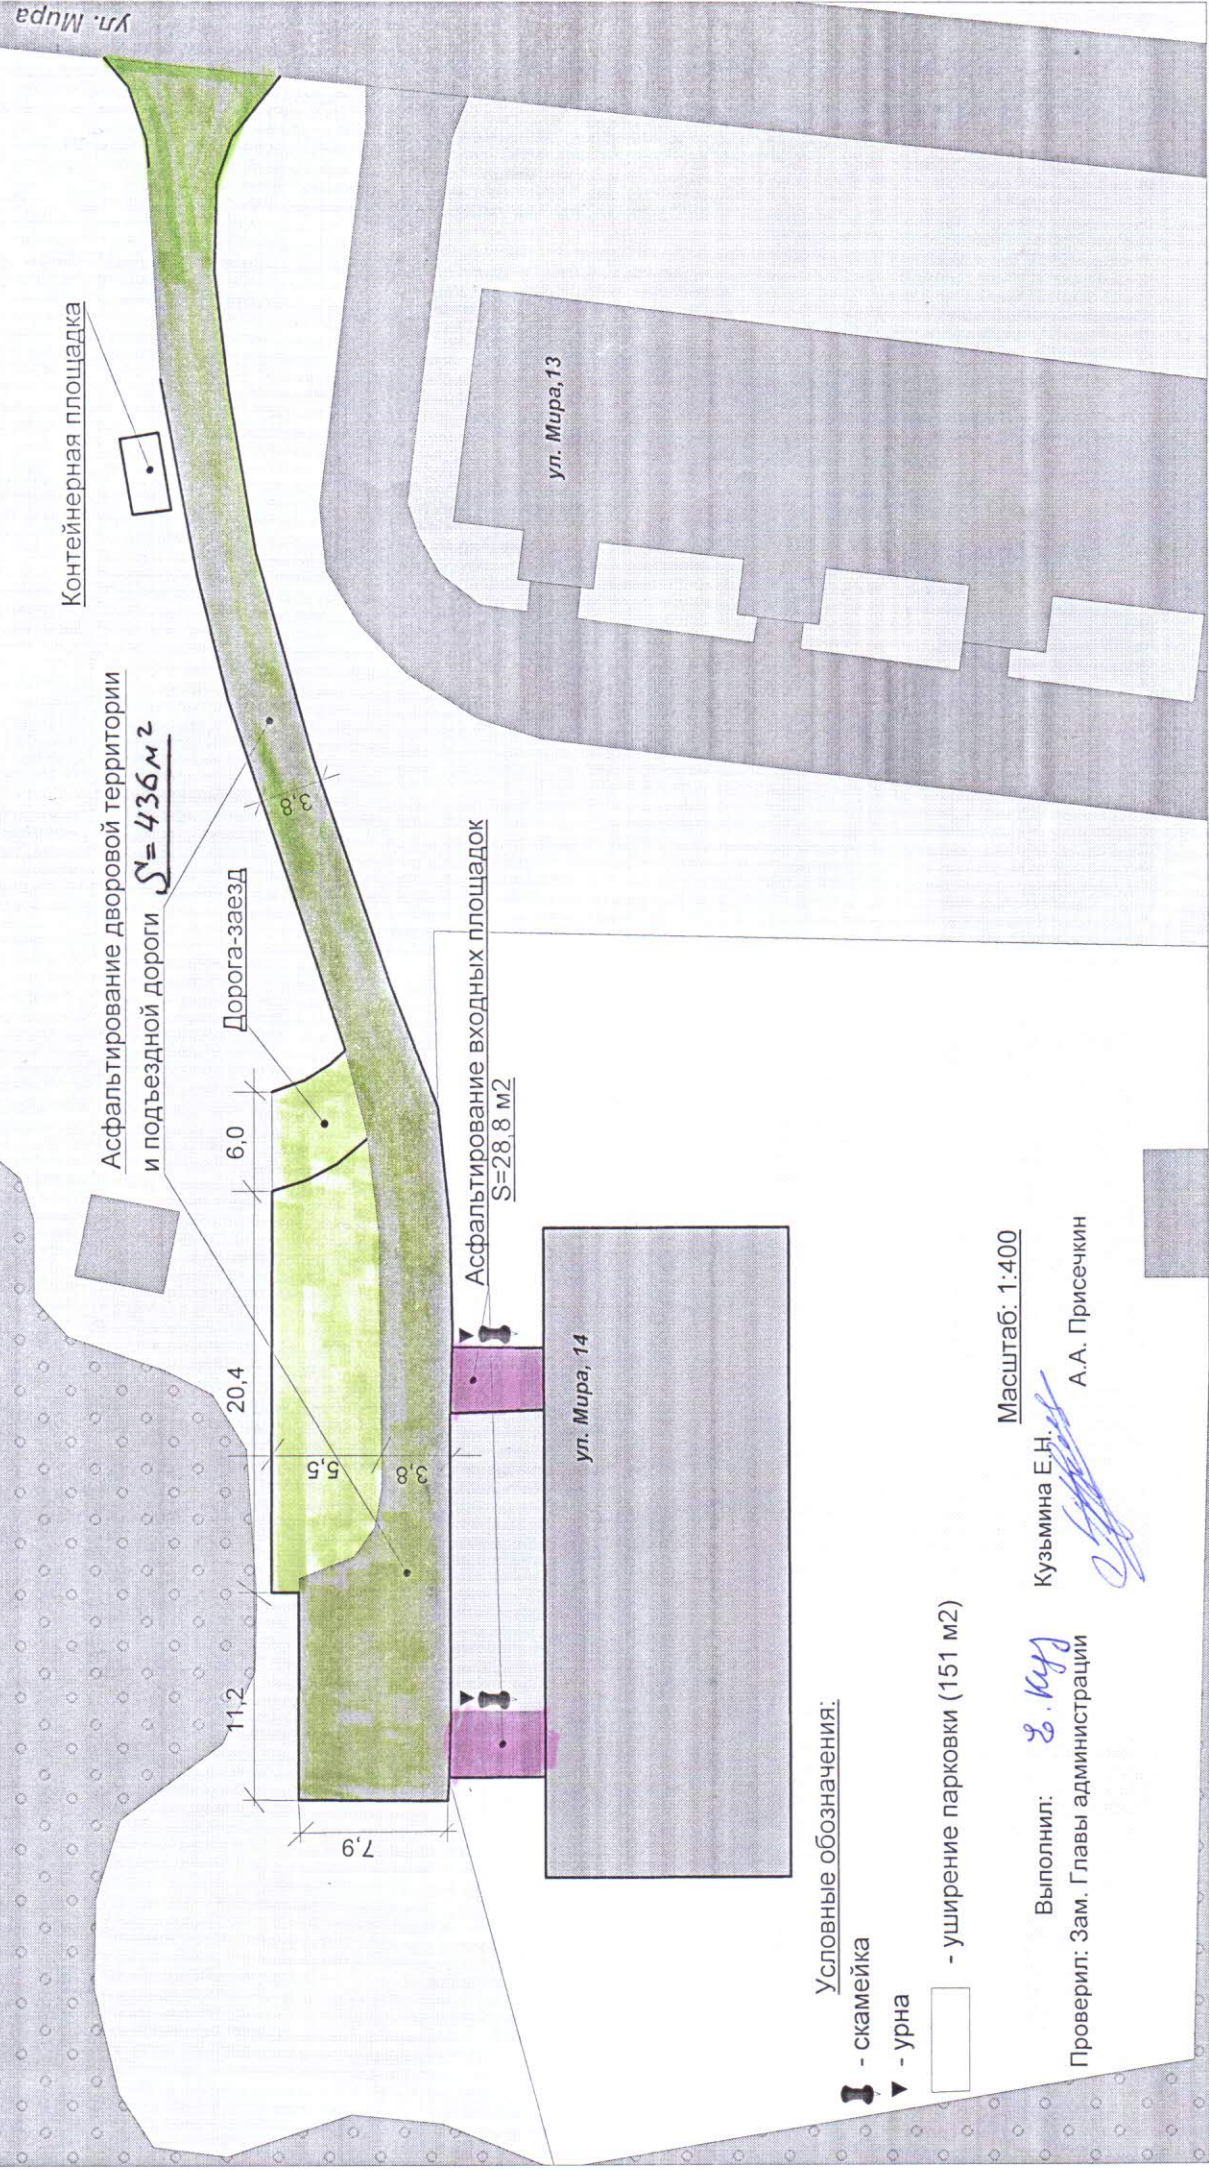

**Схема благоустройства дворовой территории многоквартирного дома № 14, ул. Мира, г. Кременки  
Жуковского района Калужской области**

Условные обозначения:

- скамейка
- урна
- уширение парковки (151 м2)

Масштаб: 1:400

Выполнил: *Е. Куз*  
Кузьмина Е.И.

Проверил: *А.А. Присечкин*  
А.А. Присечкин